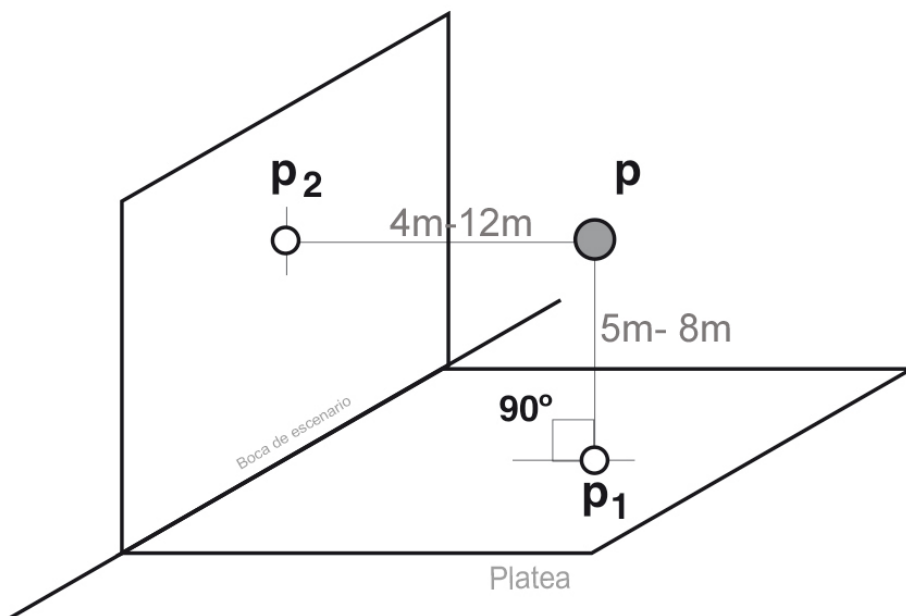

RAIDER TECNICO "clic clac mu"

DISEÑO DE ILUMINACIÓN (Si no se dispone de todo el material se podrá reducir y adaptar) :

Plano de proyección de video frontal:

El técnico de la compañía se pondrá en contacto con la persona encargada o responsable técnico para concretar los horarios y particularidades de cada teatro.