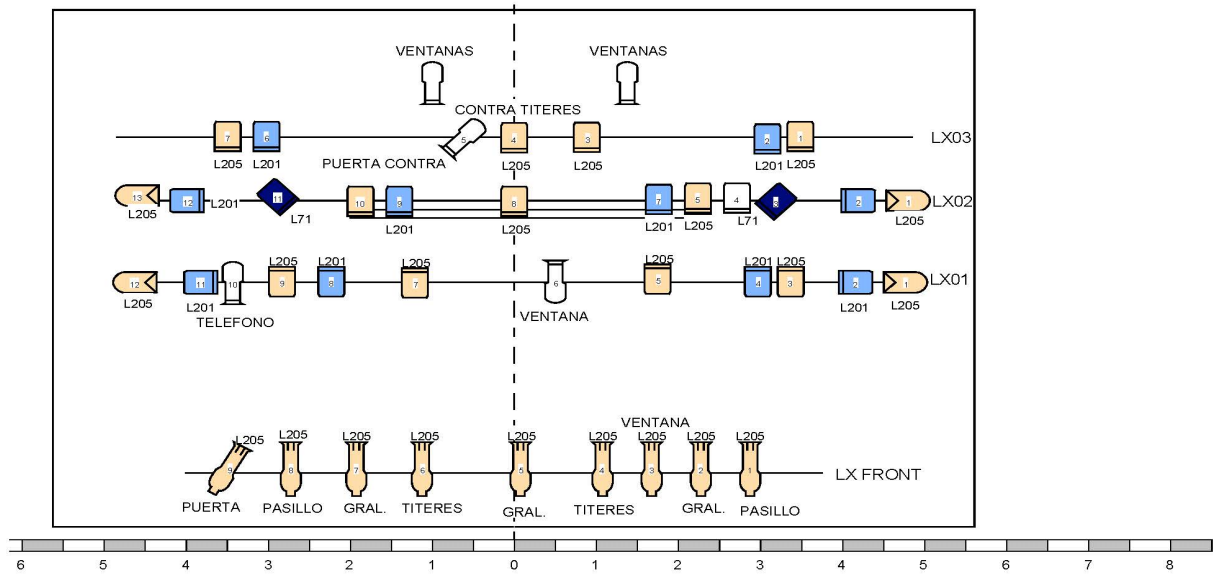

RAIDER TECNICO "clic clac mu"

DISEÑO DE ILUMINACIÓN (Si no se dispone de todo el material se podrá reducir y adaptar) :

Plano de proyección de video frontal:

El técnico de la compañía se pondrá en contacto con la persona encargada o responsable técnico para concretar los horarios y particularidades de cada teatro.